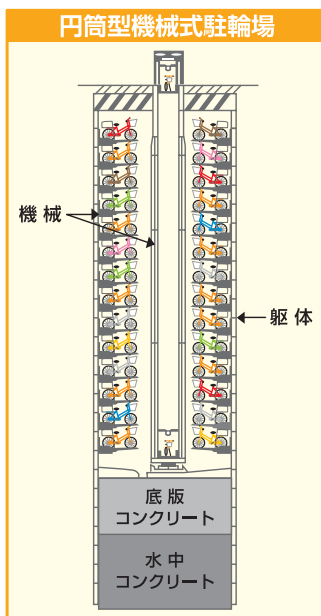

せきね まみこ 関根 まみこ ニュース

編集・発行／区議会公明党 区議会議員 関根まみこ
〒134-0015 江戸川区春江町4-18-10-102 (事務所) TEL&FAX 03-3869-0978

2011年(平成23年)2月 第24号

一之江駅前 東口地下駐輪場 平成23年4月にオープン!!!

一之江駅東口地下駐輪場完成予想図

都営新宿線一之江駅東口に、収容台数756台の機械式駐輪場が平成23年4月オープンに向けて工事が進んでいます。

この地下駐輪場は、葛西駅・平井駅と同様の「円筒型機械式駐輪場」を3基建設する予定です。ビルの7階ほどに相当する深さ21mの円筒の形に掘った穴に放射状に自転車を収納する機械が入ります。完成後の収容台数は1基あたり252台。3基分合計756台が地上から直接収容することが出来ます。地域の皆様からいただいたご要望をもとに実現させることができました。一之江駅周辺の環境整備がより進むこととなります。

これからも皆様の声に耳を傾け、地域のために頑張つてまいります。