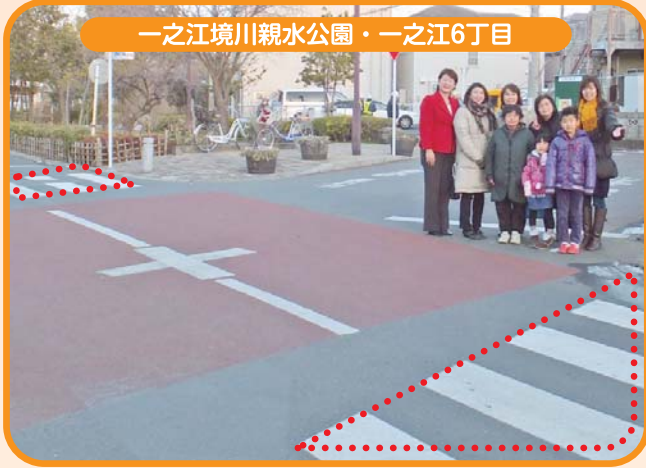

皆さまの声が実現!!

危険な交差点に、横断歩道を2か所設置!

一之江境川親水公園・一之江6丁目

親水公園沿いのこの交差点では、かねてから「船堀街道や銀杏並木通りからの車の通り抜けが多く、横断する自転車や歩行者が危険である」との声が多くありました。土木部保全課と警視庁へ安全対策を粘り強く要望。このほどやっと、横断歩道が2か所設置され、地域の皆さまから喜ばれています!

急なスロープに、手すりを設置!

二之江さくら公園・二之江町

「公園の出入り口にあるスロープのこう配が大変急で、熟年者はとても歩けない」との地元町会やご近所の方々の声を受け、さっそく公園を管理する「えどがわ環境財団」に手すりを要望。このほど、手すりの設置が実現しました!

交差点にカーブミラーを設置!

春江橋から環七へ抜けるこの交差点では、「右側からの車や自転車が見えづらく接触の危険がある」との声を受け、土木部保全課へ安全対策を要望。現地を調査し、電柱付けのカーブミラーが設置となりました!