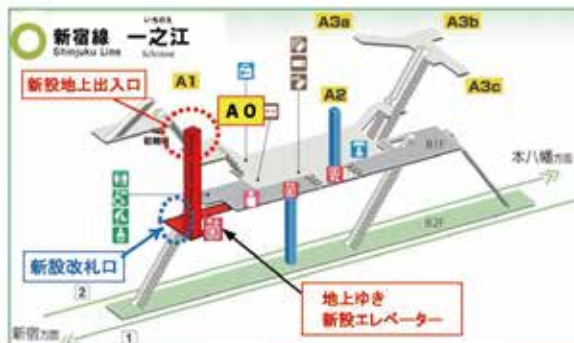

せ き ね まみ子 関根 まみ子 ニュース

編集・発行／区議会公明党 区議会議員 関根まみ子
〒134-0015 江戸川区春江町4-18-10(事務所) TEL&FAX 03-3869-0978

2018年(平成30年)4月 第41号

速報!一之江駅西口にエレベーター完成!!

新宿線 一之江駅

A0出入口(環七通り(西側)方面出入口)
供用開始のお知らせ

平成30年4月21日(土)始発から
A0出入口を供用いたします。

A0出入口地上部(平成30年4月3日現在)

地下エレベーター部

東京都交通局は、駅のバリアフリーに取り組んでいます。

地域の皆さまからの長年にわたる
ご要望が、ついに実現しました!!